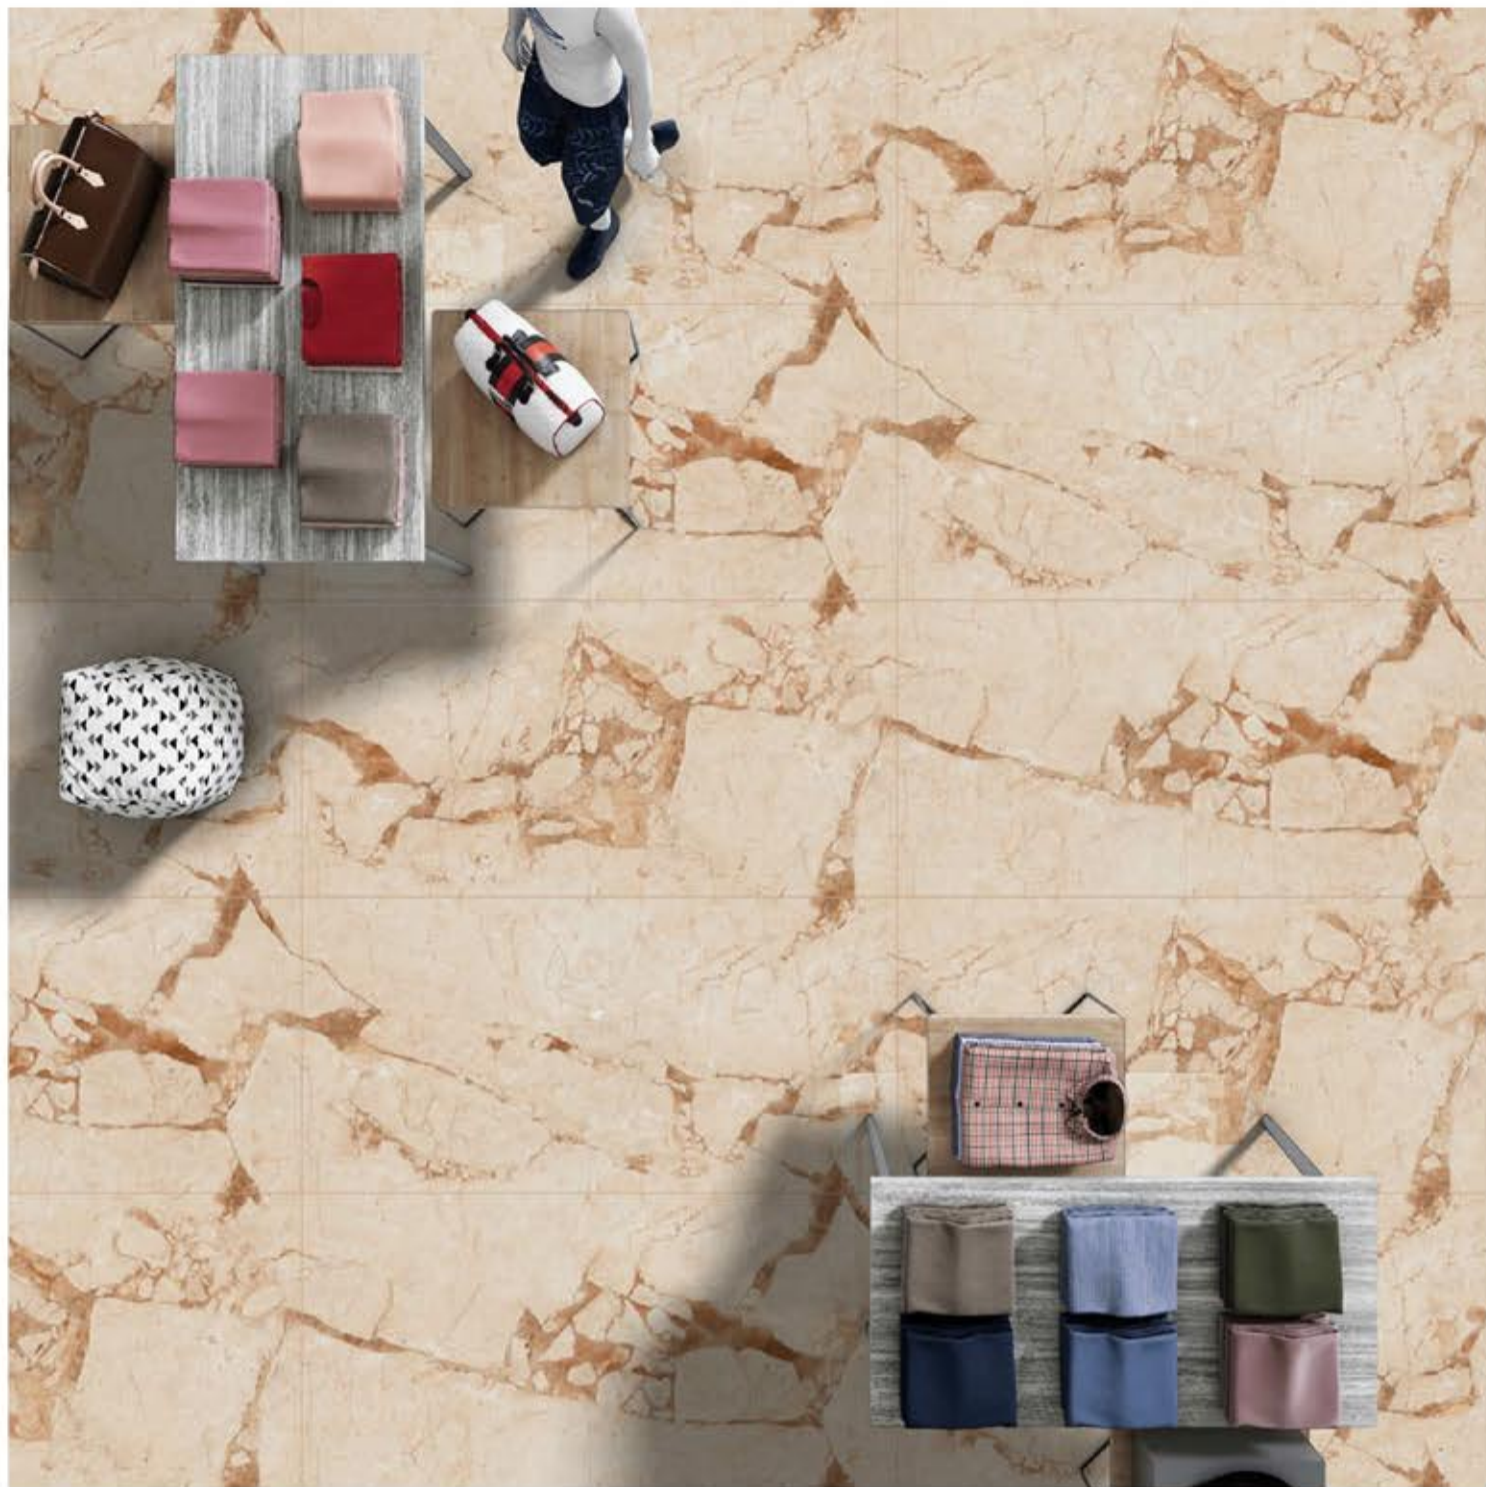

ROSSO STATUARIO