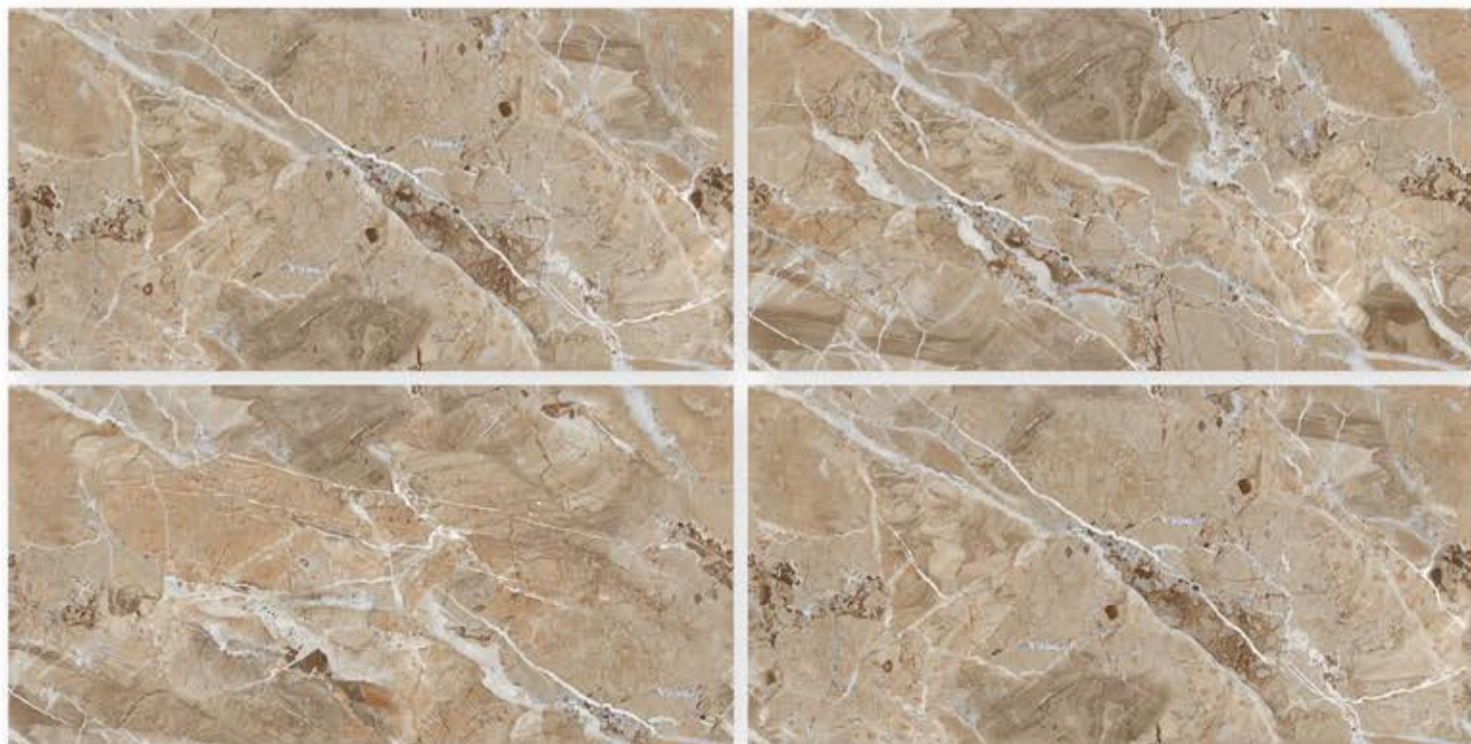

Size : 600 X 1200 MM

Surface : Endless

Random : 3