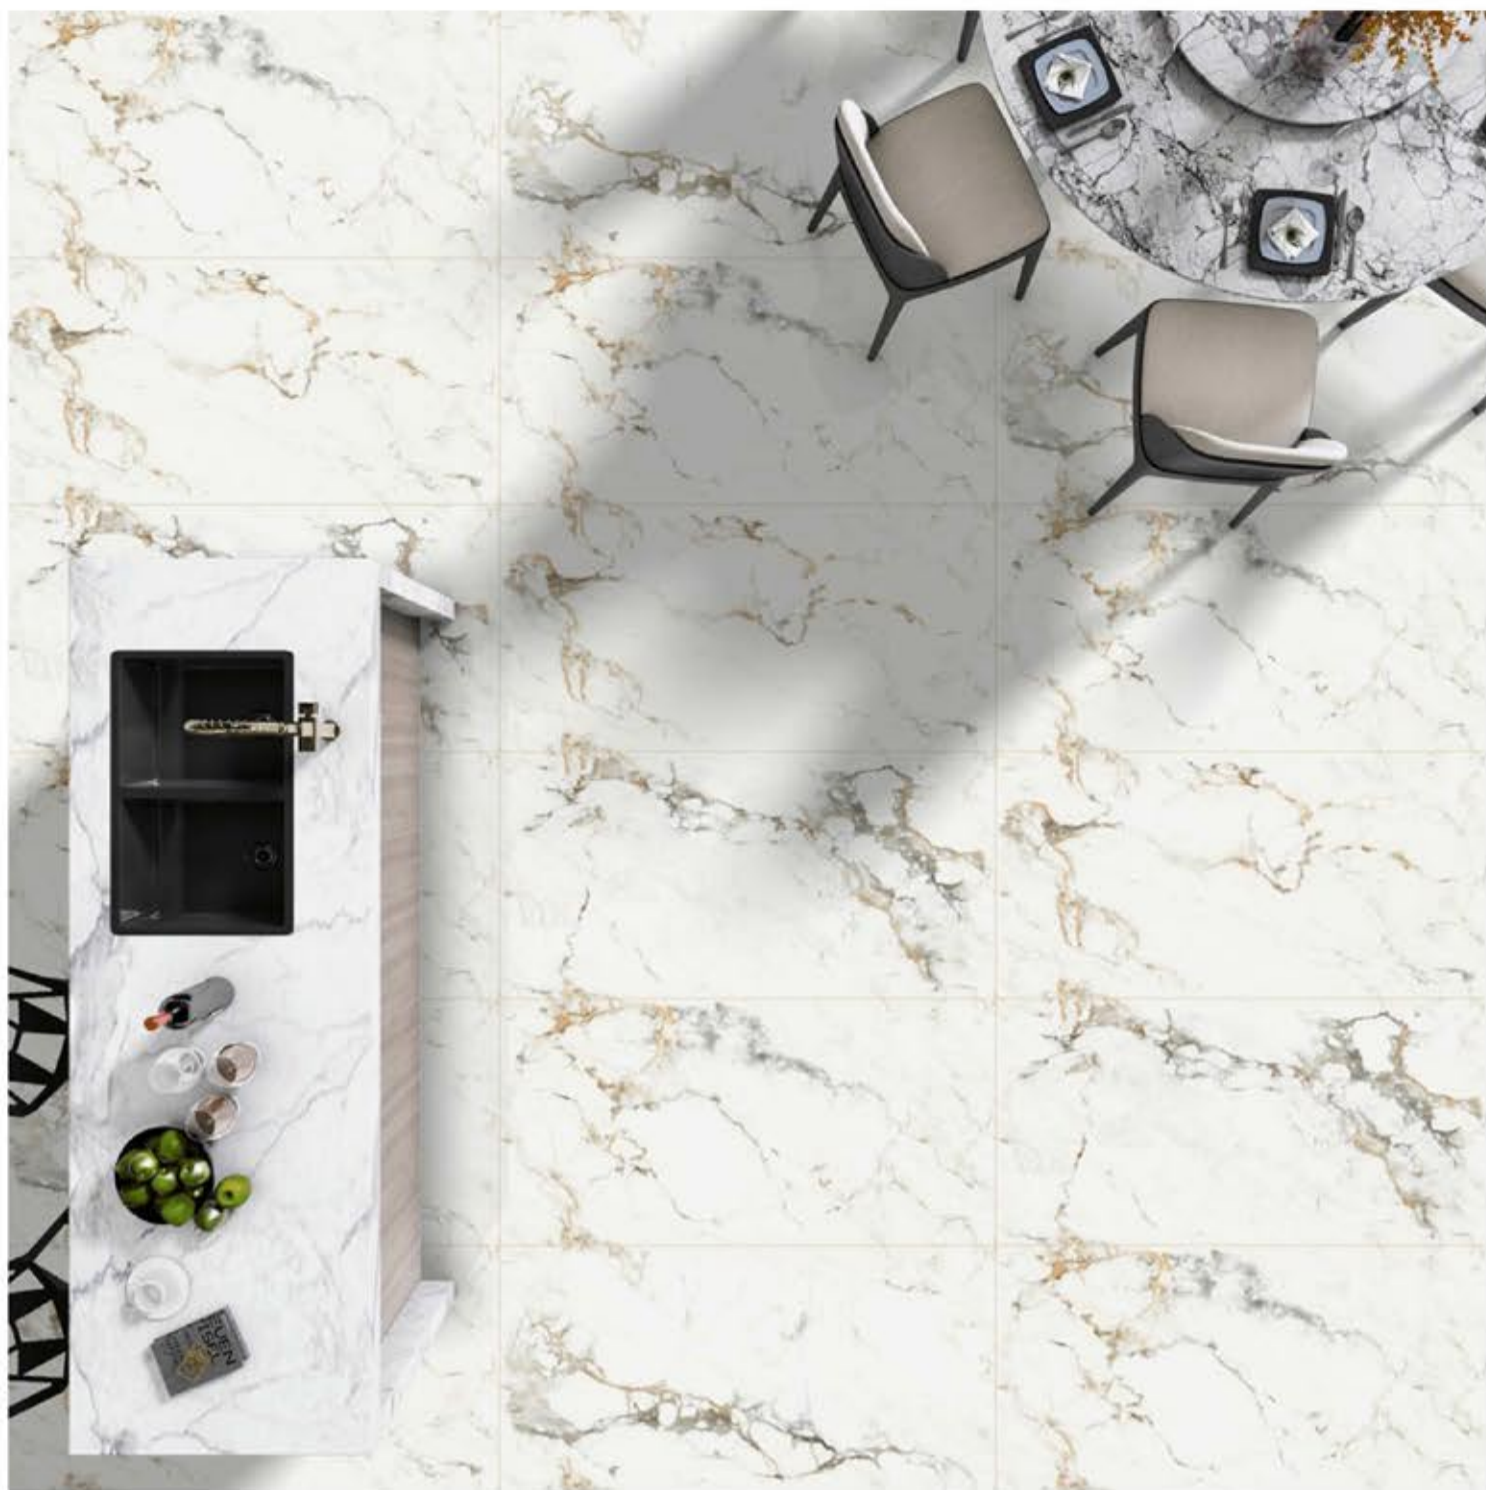

STATUARIO GOLD