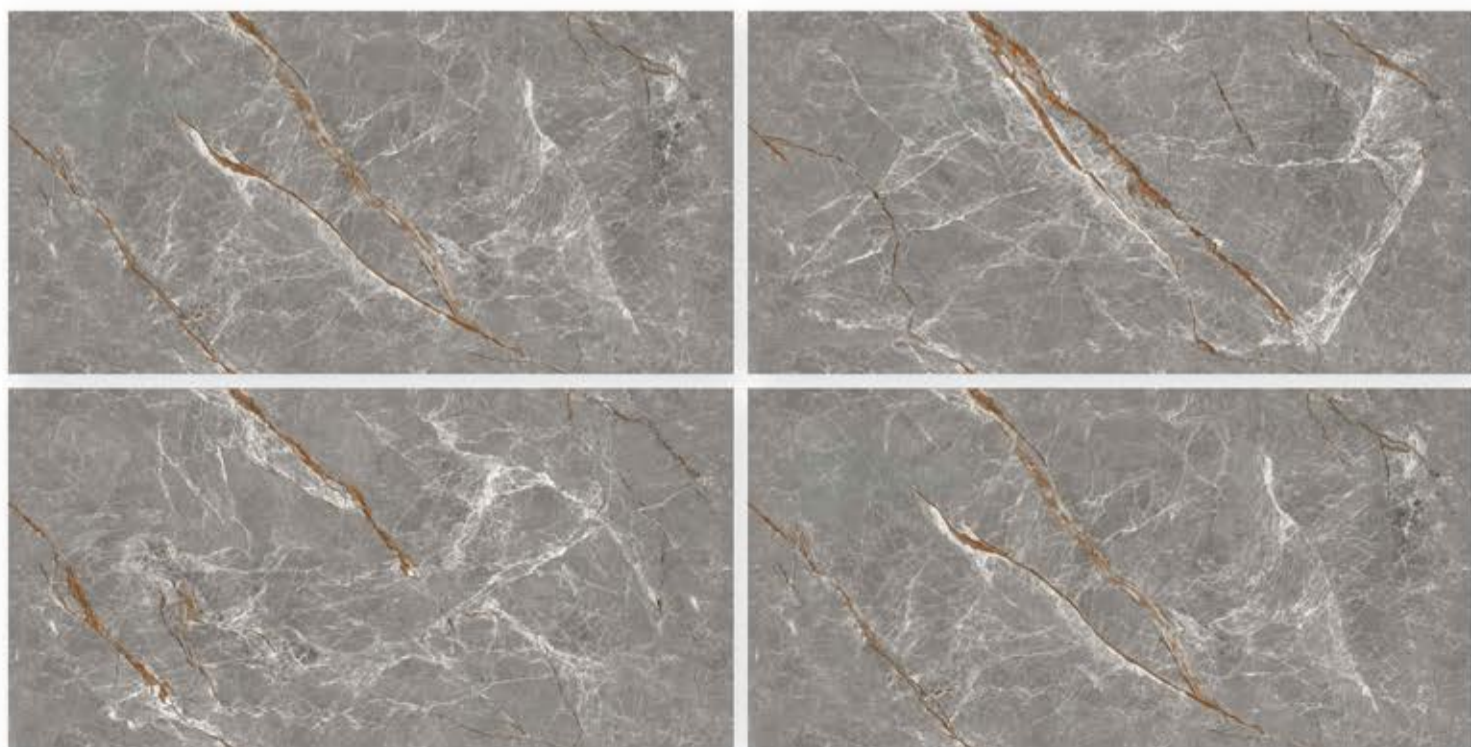

Random : 4

TOBECCO CHOCO

Size : 600 X 1200 MM

Surface : Endless

Random : 2

UNICO GRIGIO

Size : 600 X 1200 MM

Surface : Endless