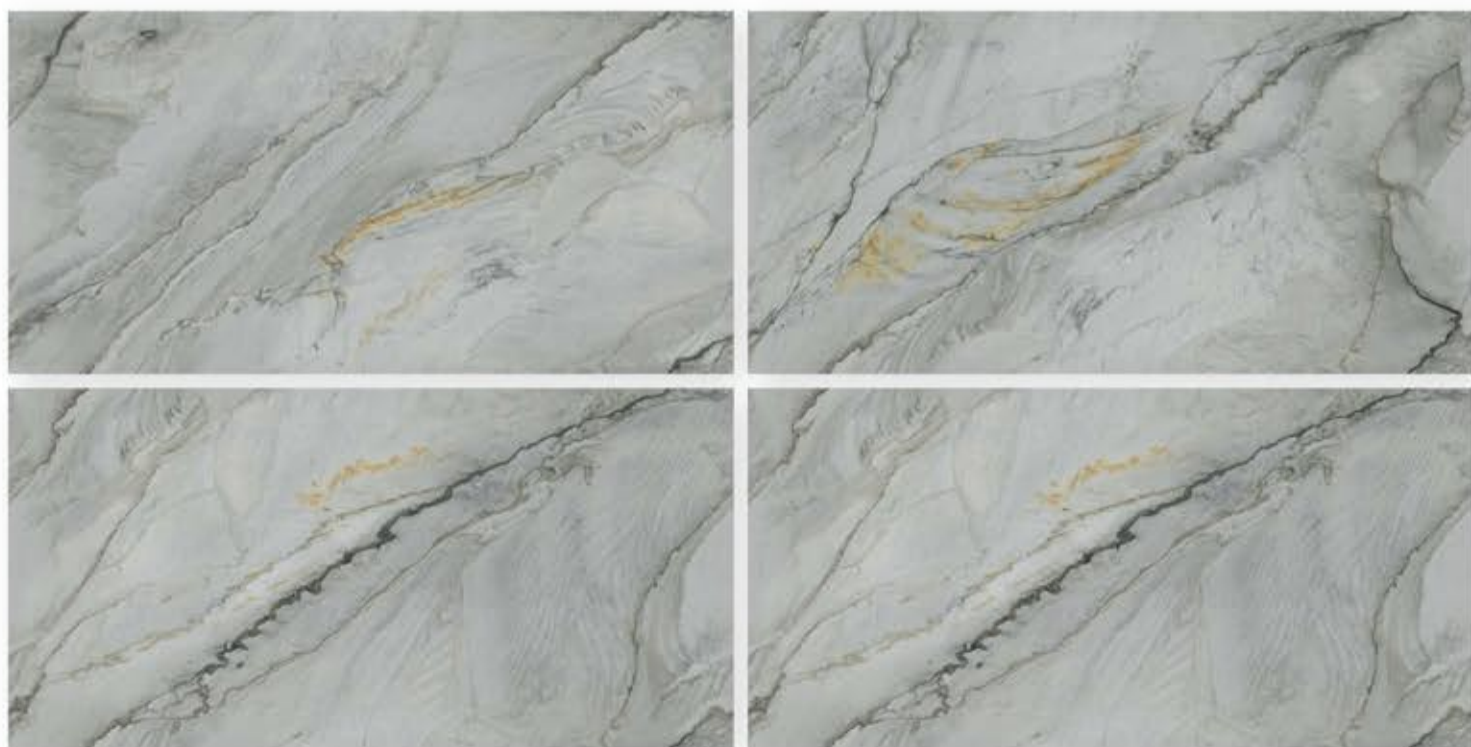

Random : 3

SUPER BRESCIA AURORA

Size : 600 X 1200 MM

Surface : Endless

Random : 4

TERRA BIANCA

Size : 600 X 1200 MM

Surface : Endless