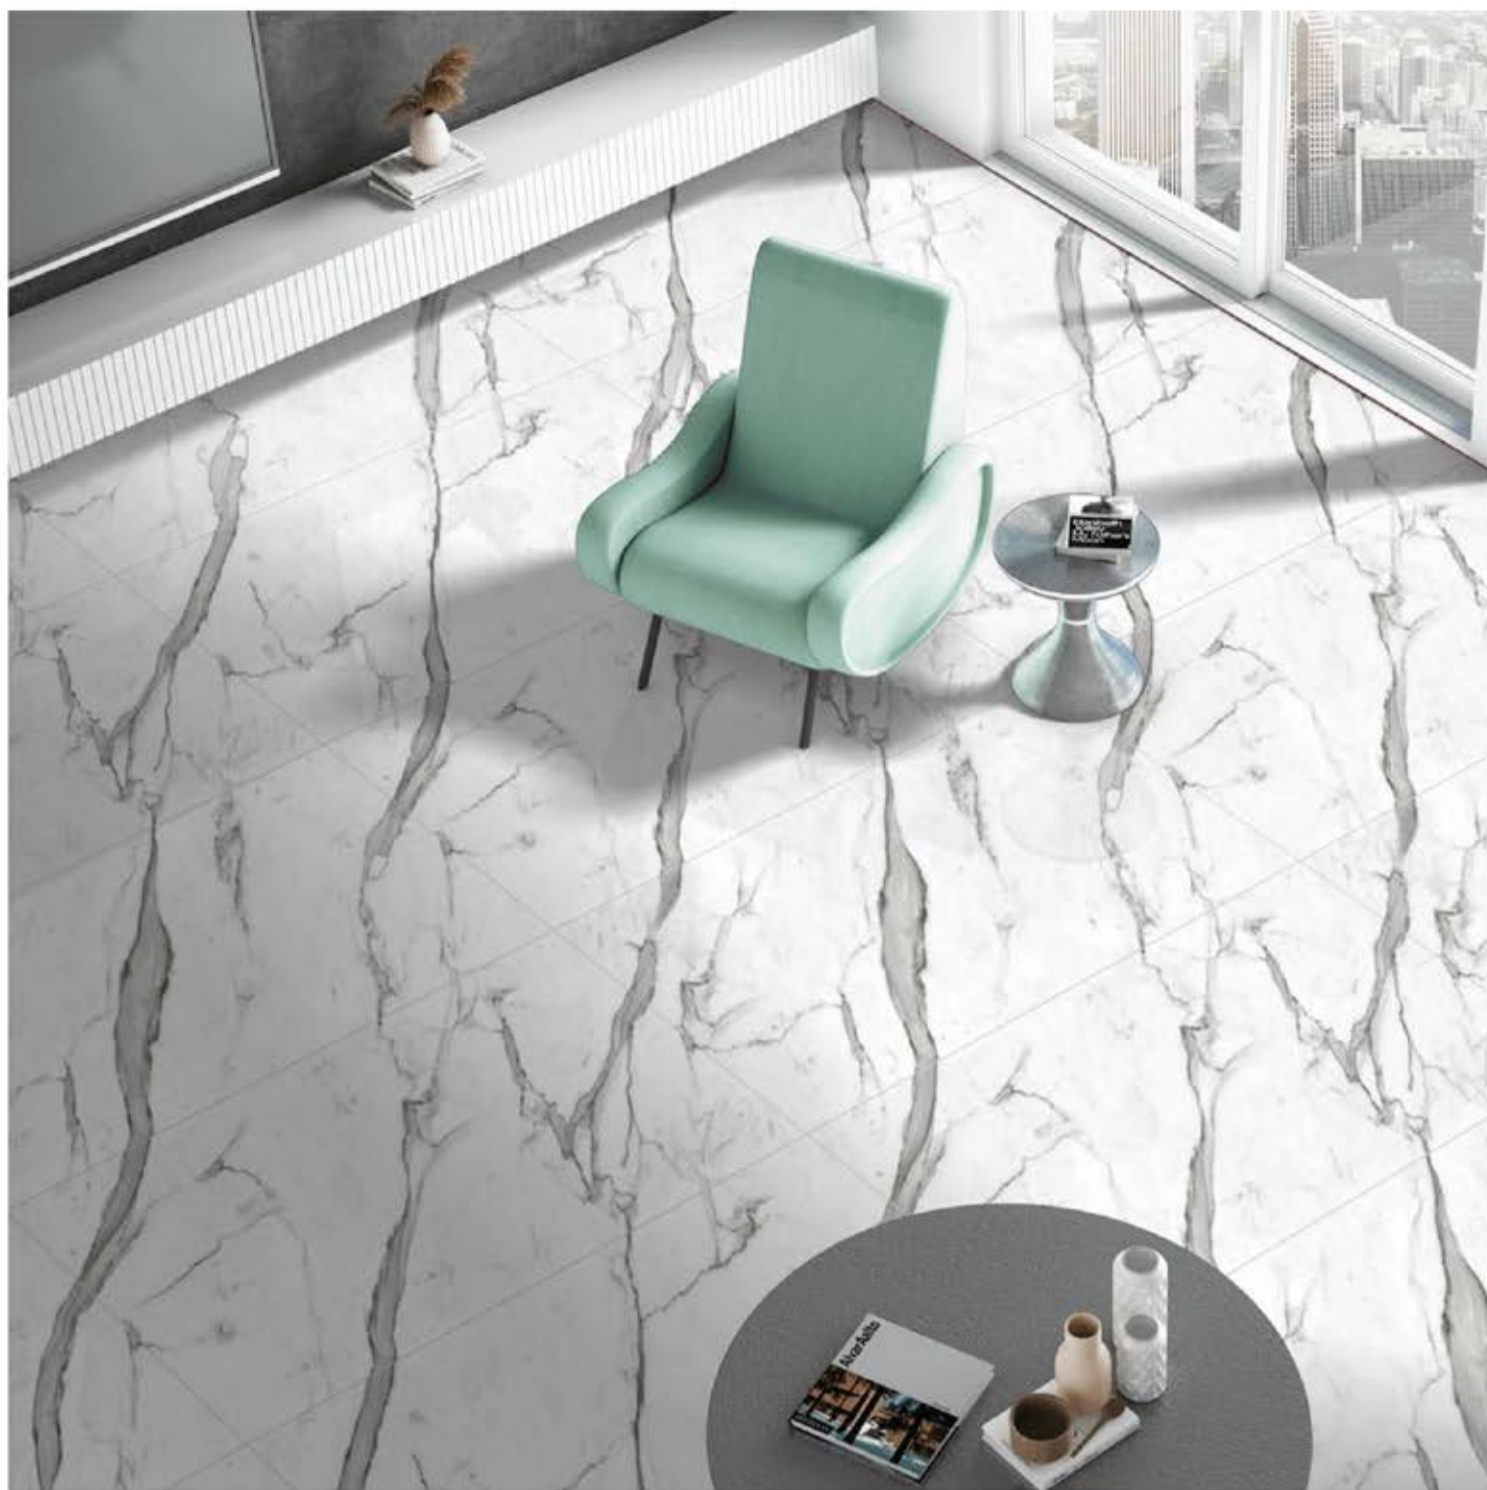

Random : 3

ROSSO STATUARIO

Size : 600 X 1200 MM

Surface : Endless

Random : 2

ROYAL SATUARIO

Size : 600 X 1200 MM

Surface : Endless